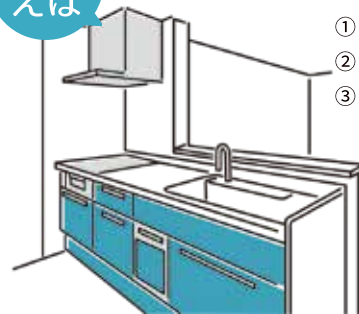

たとえば キッチンの改修

- ① 対面キッチン 86,000円
- ② 節湯水栓 5,000円
- ③ 食洗器 19,000円

補助額合計
110,000円

たとえば ユニットバス交換

- ① 高断熱浴槽 24,000円
- ② 節湯水栓 5,000円
- ③ 浴室乾燥機 20,000円
- ④ 手すり 5,000円
- ⑤ バリアフリー 28,000円

補助額合計
82,000円

現品限り!

ホーロー洗面化粧台
ファミリー
3面鏡 間口90cm
本体価格 224,200円